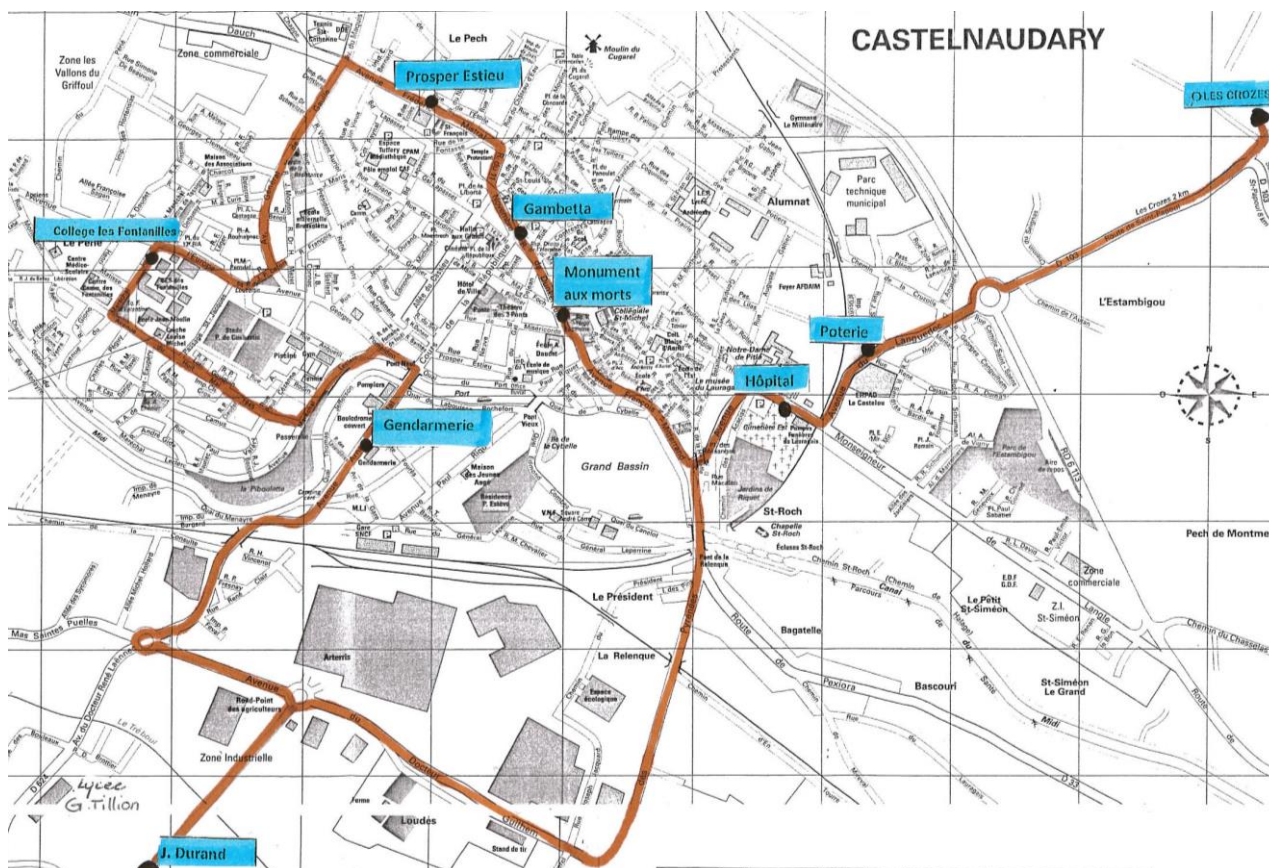

## TRANSPORTS SCOLAIRES INTRA MUROS

La Ville de Castelnaudary a mis en place un service de transports intra-muros pour les élèves de Castelnaudary qui fréquentent les différents établissements scolaires du second degré de la ville (les collèges et lycées).

Ci-après le circuit emprunté par les bus scolaires avec les arrêts prévus et leurs horaires :

Arrêts	lundi /mardi /jeudi /vendredi	Mercredi
Les Crozes	7h15 / 18h10	7h15 / 13h10
Poterie	7h20 / 18h05	7h20 / 13h05
Hôpital	7h23 / 18h03	7h23 / 13h03
Monument aux morts	7h25 / 18h00	7h25 / 13h00
Gambetta	7h30 / 17h55	7h30 / 12h55
Prosper Estieu	7h33 / 17h52	7h33 / 12h52
Fontanilles	7h35 / 17h50	7h35 / 12h50
Gendarmerie	7h40 / 17h45	7h40 / 12h45
Lycée G.TILLION	7h45 / 17h40	7h45 / 12h40
Hôpital	7h50 / -	7h50 / -