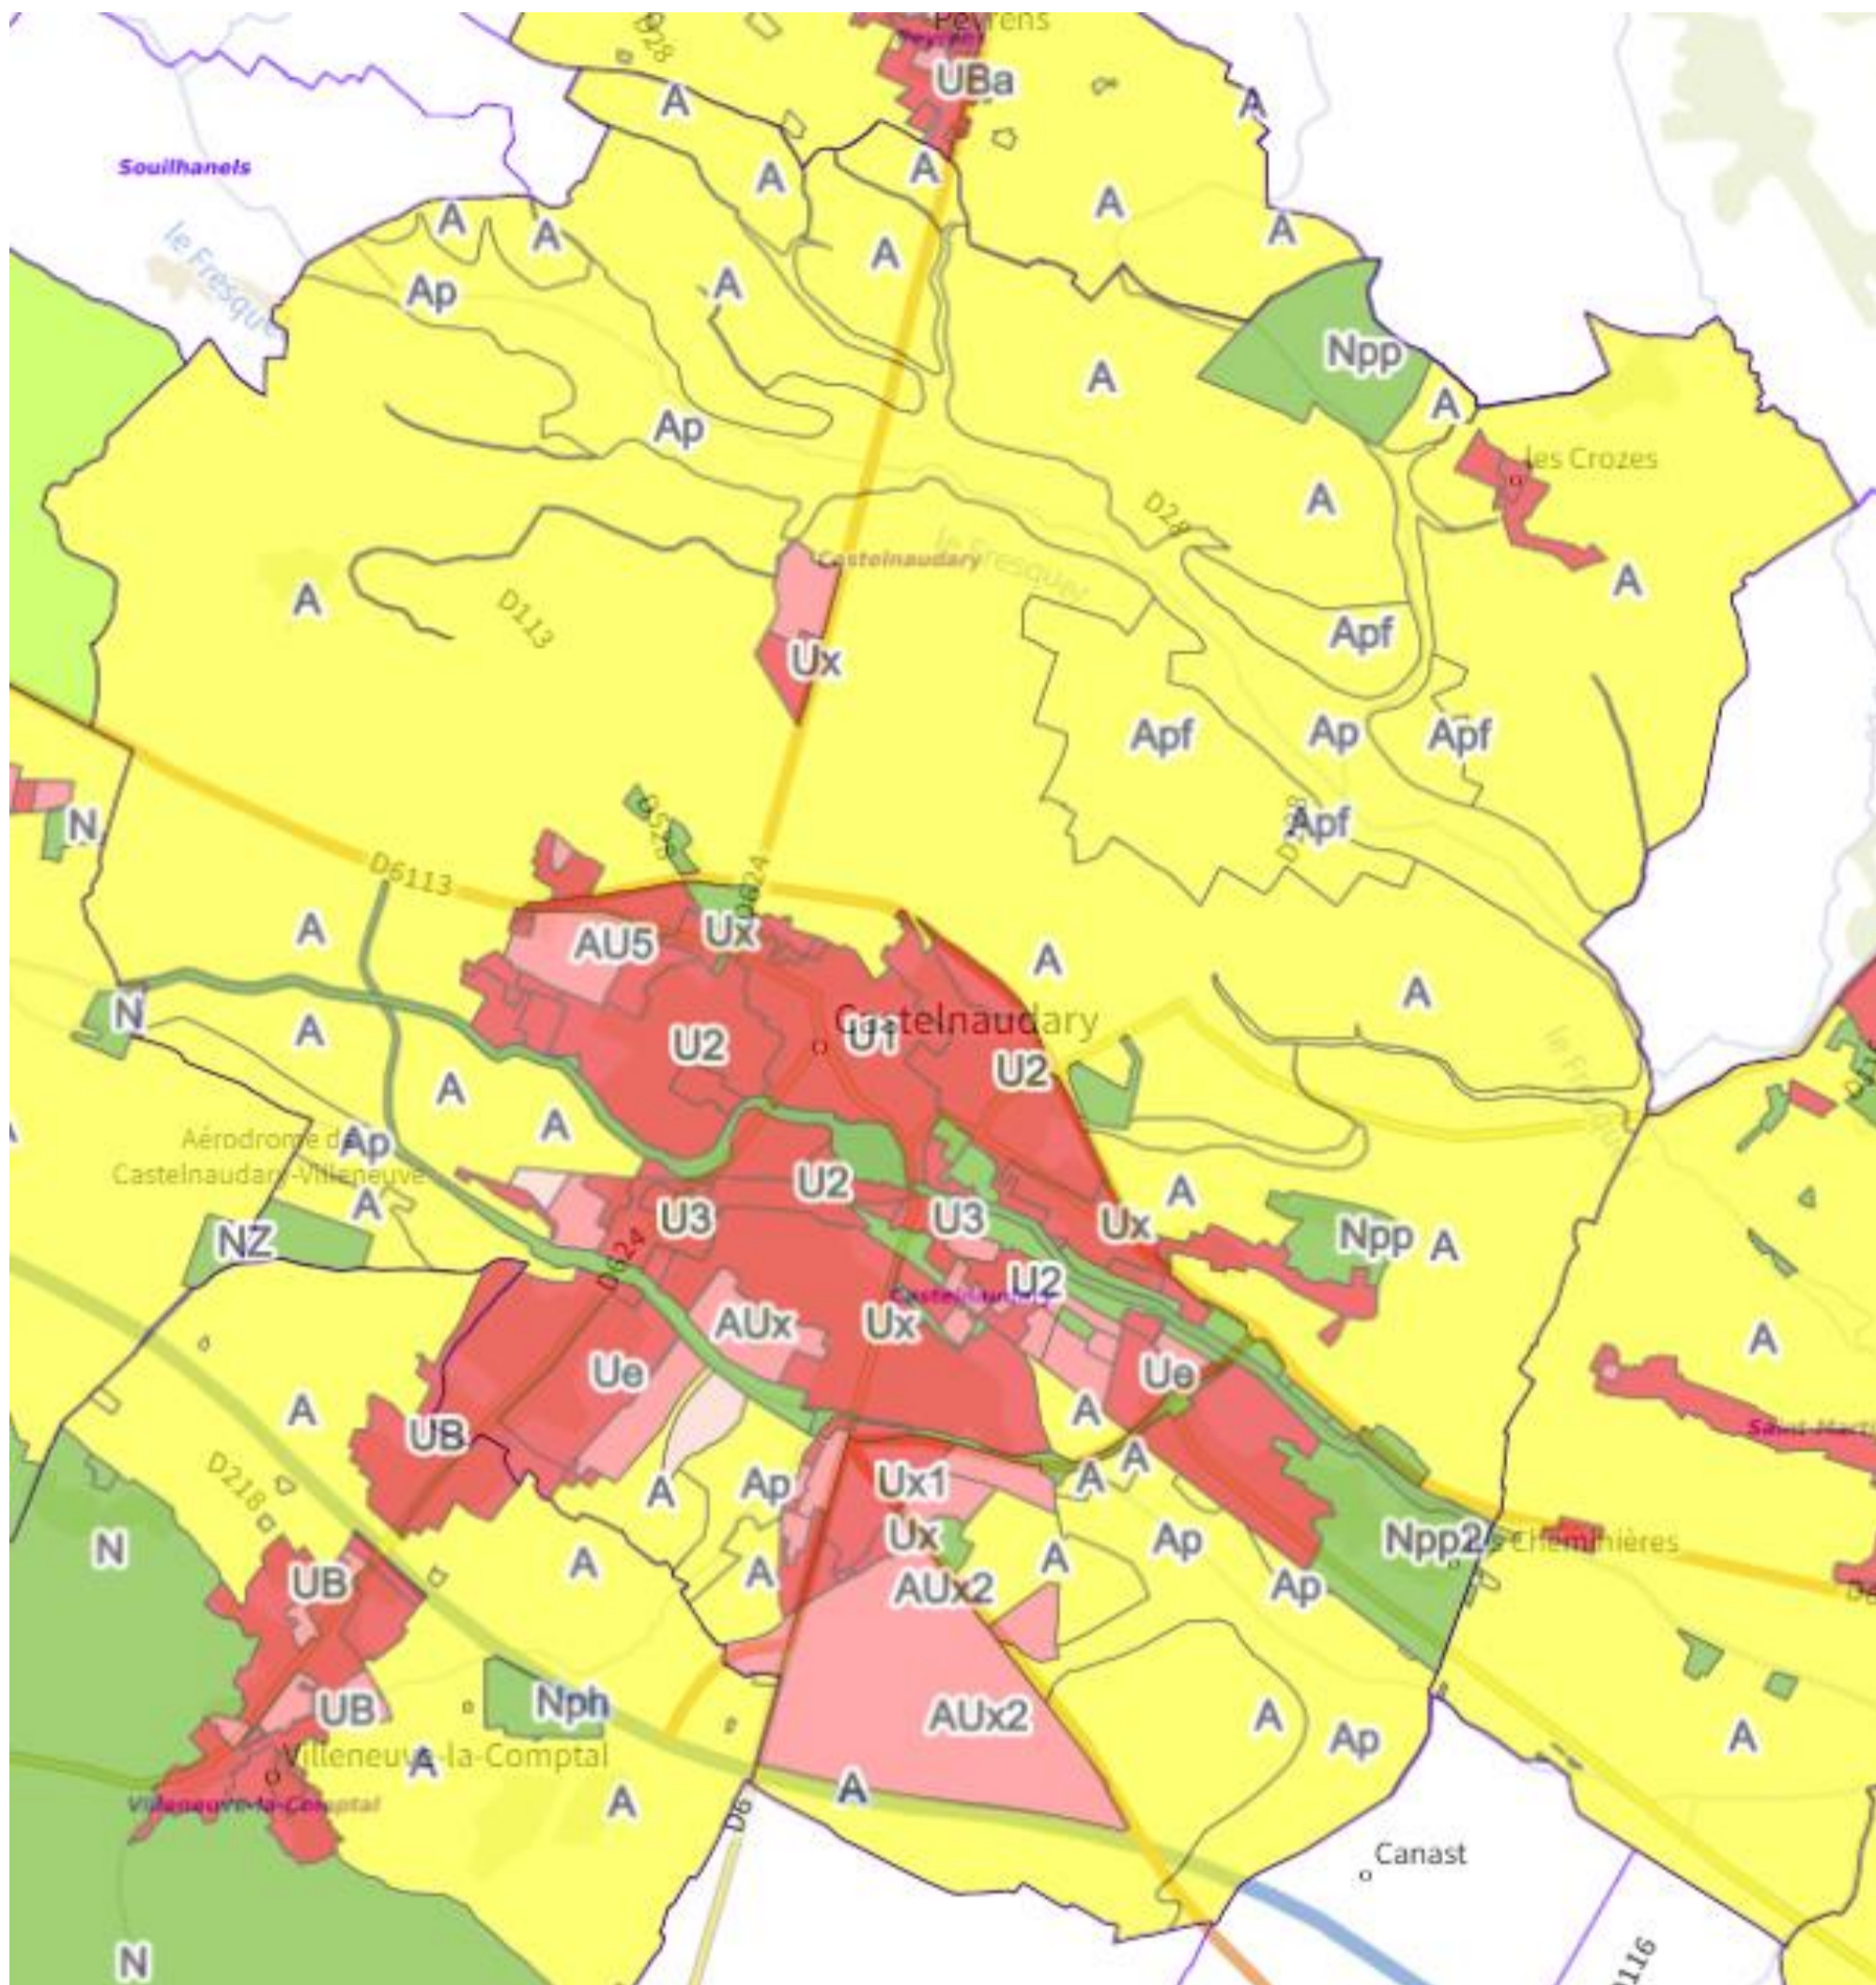

Il est proposé de définir comme zones d'accélération de géothermie en surface, bois énergie et biomasse, l'intégralité des secteurs urbanisés ou à urbaniser inscrits au PLU (matérialisés en rouge et rose sur le plan ci-dessous), à l'exclusion des immeubles inscrits ou classés Monuments Historiques

Secteurs concernés :

- Zone U du PLU
- Zone Au du PLU