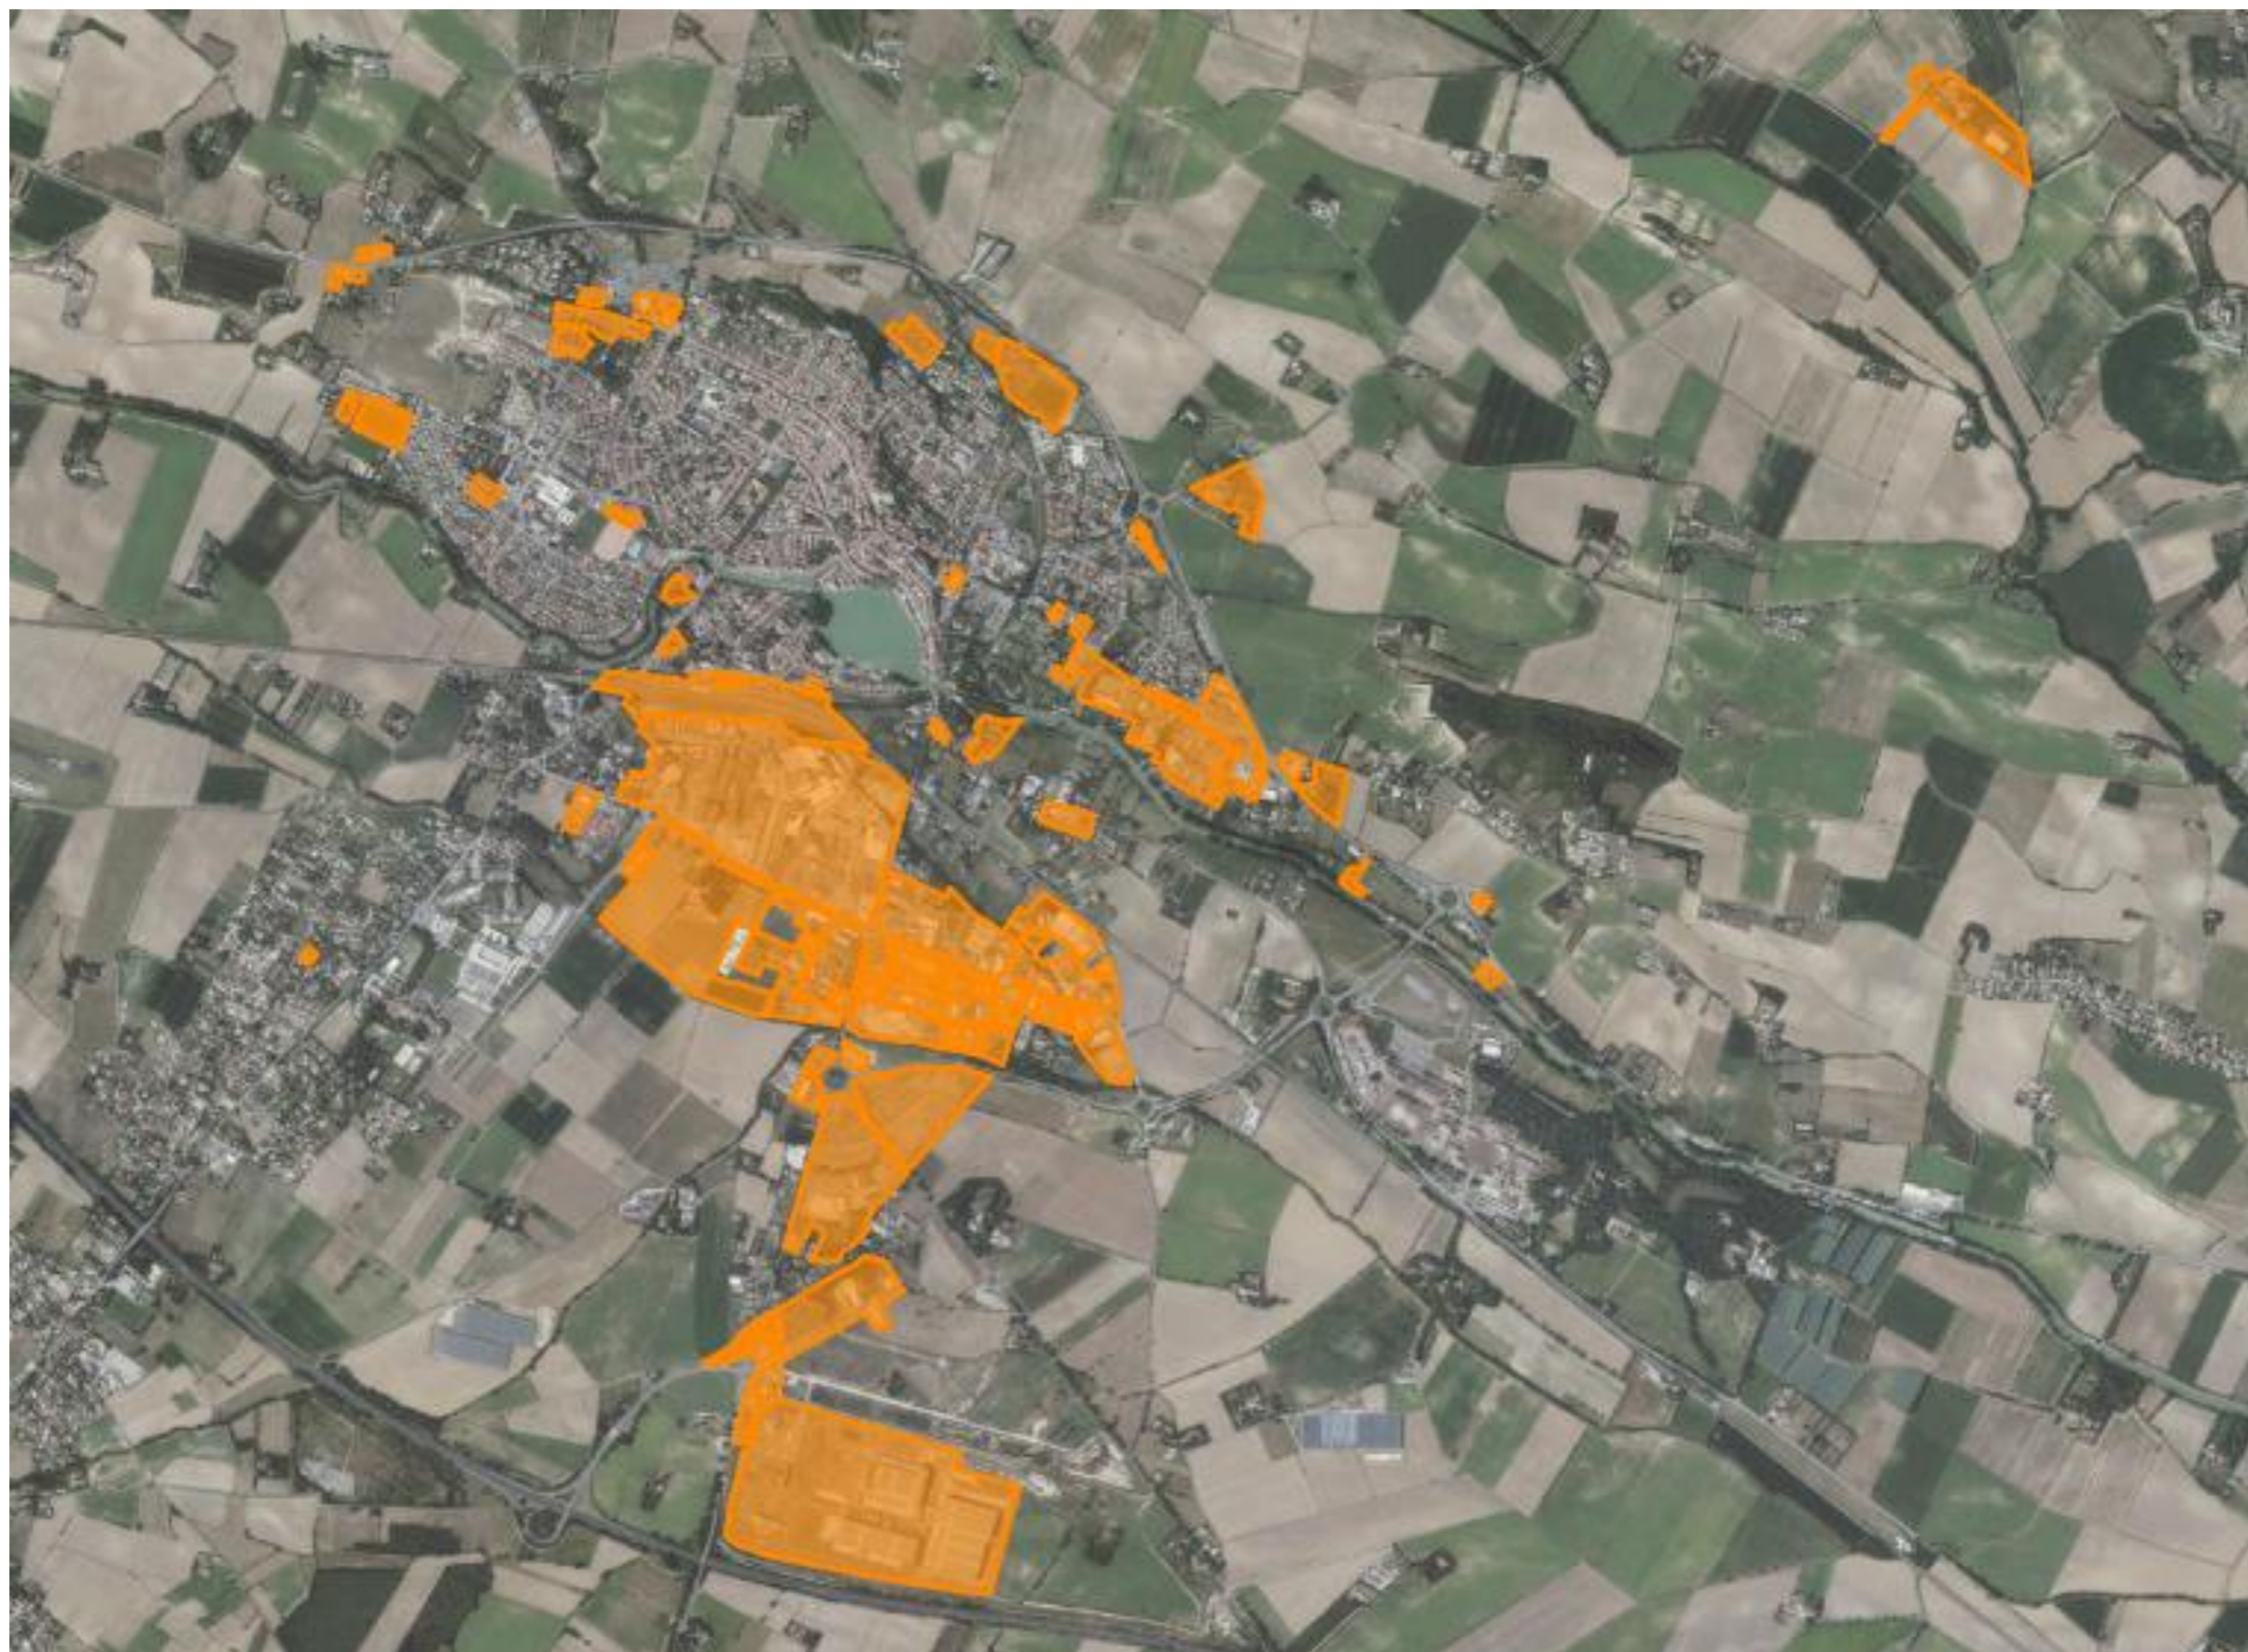

3- Ombrières photovoltaïques

Les zones définies pour des projets d'implantation d'ombrières photovoltaïques concernent les unités foncières contenant des surfaces de stationnement de plus de 500 m² (Loi n°2023-175 du 10 mars 2023).

Cartographie générale des sites identifiés