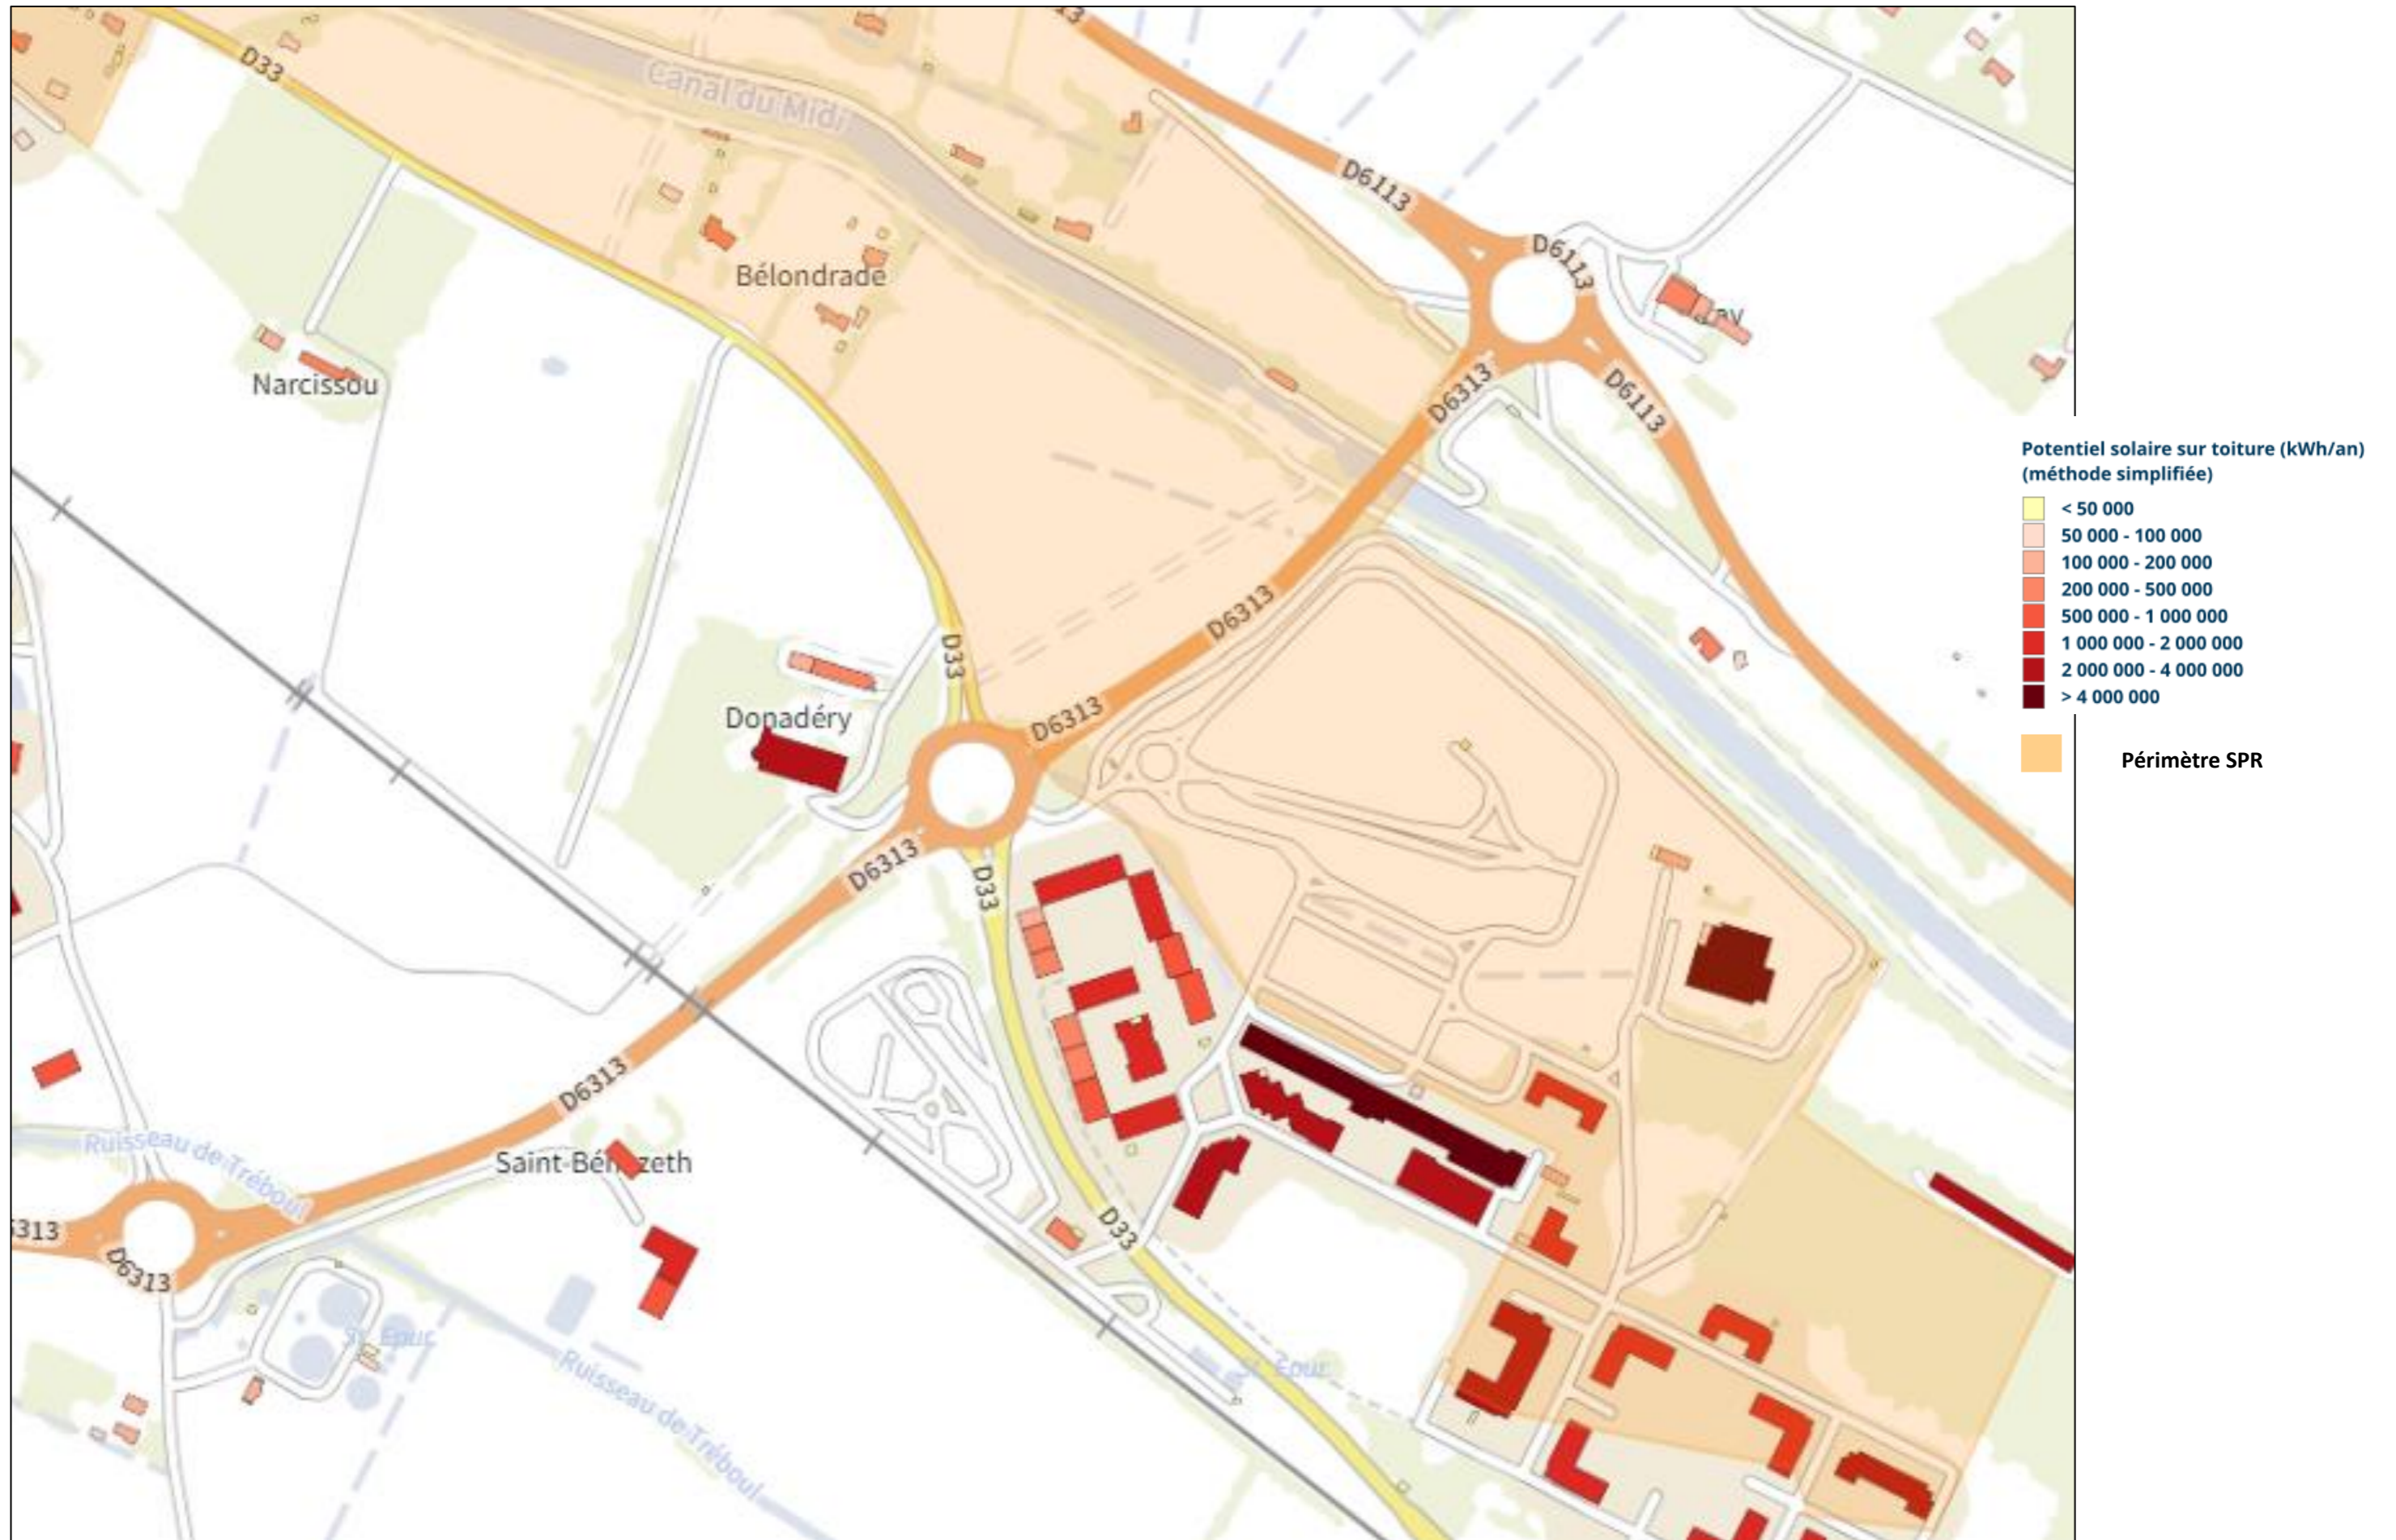

Zoom secteur 8 – SPR