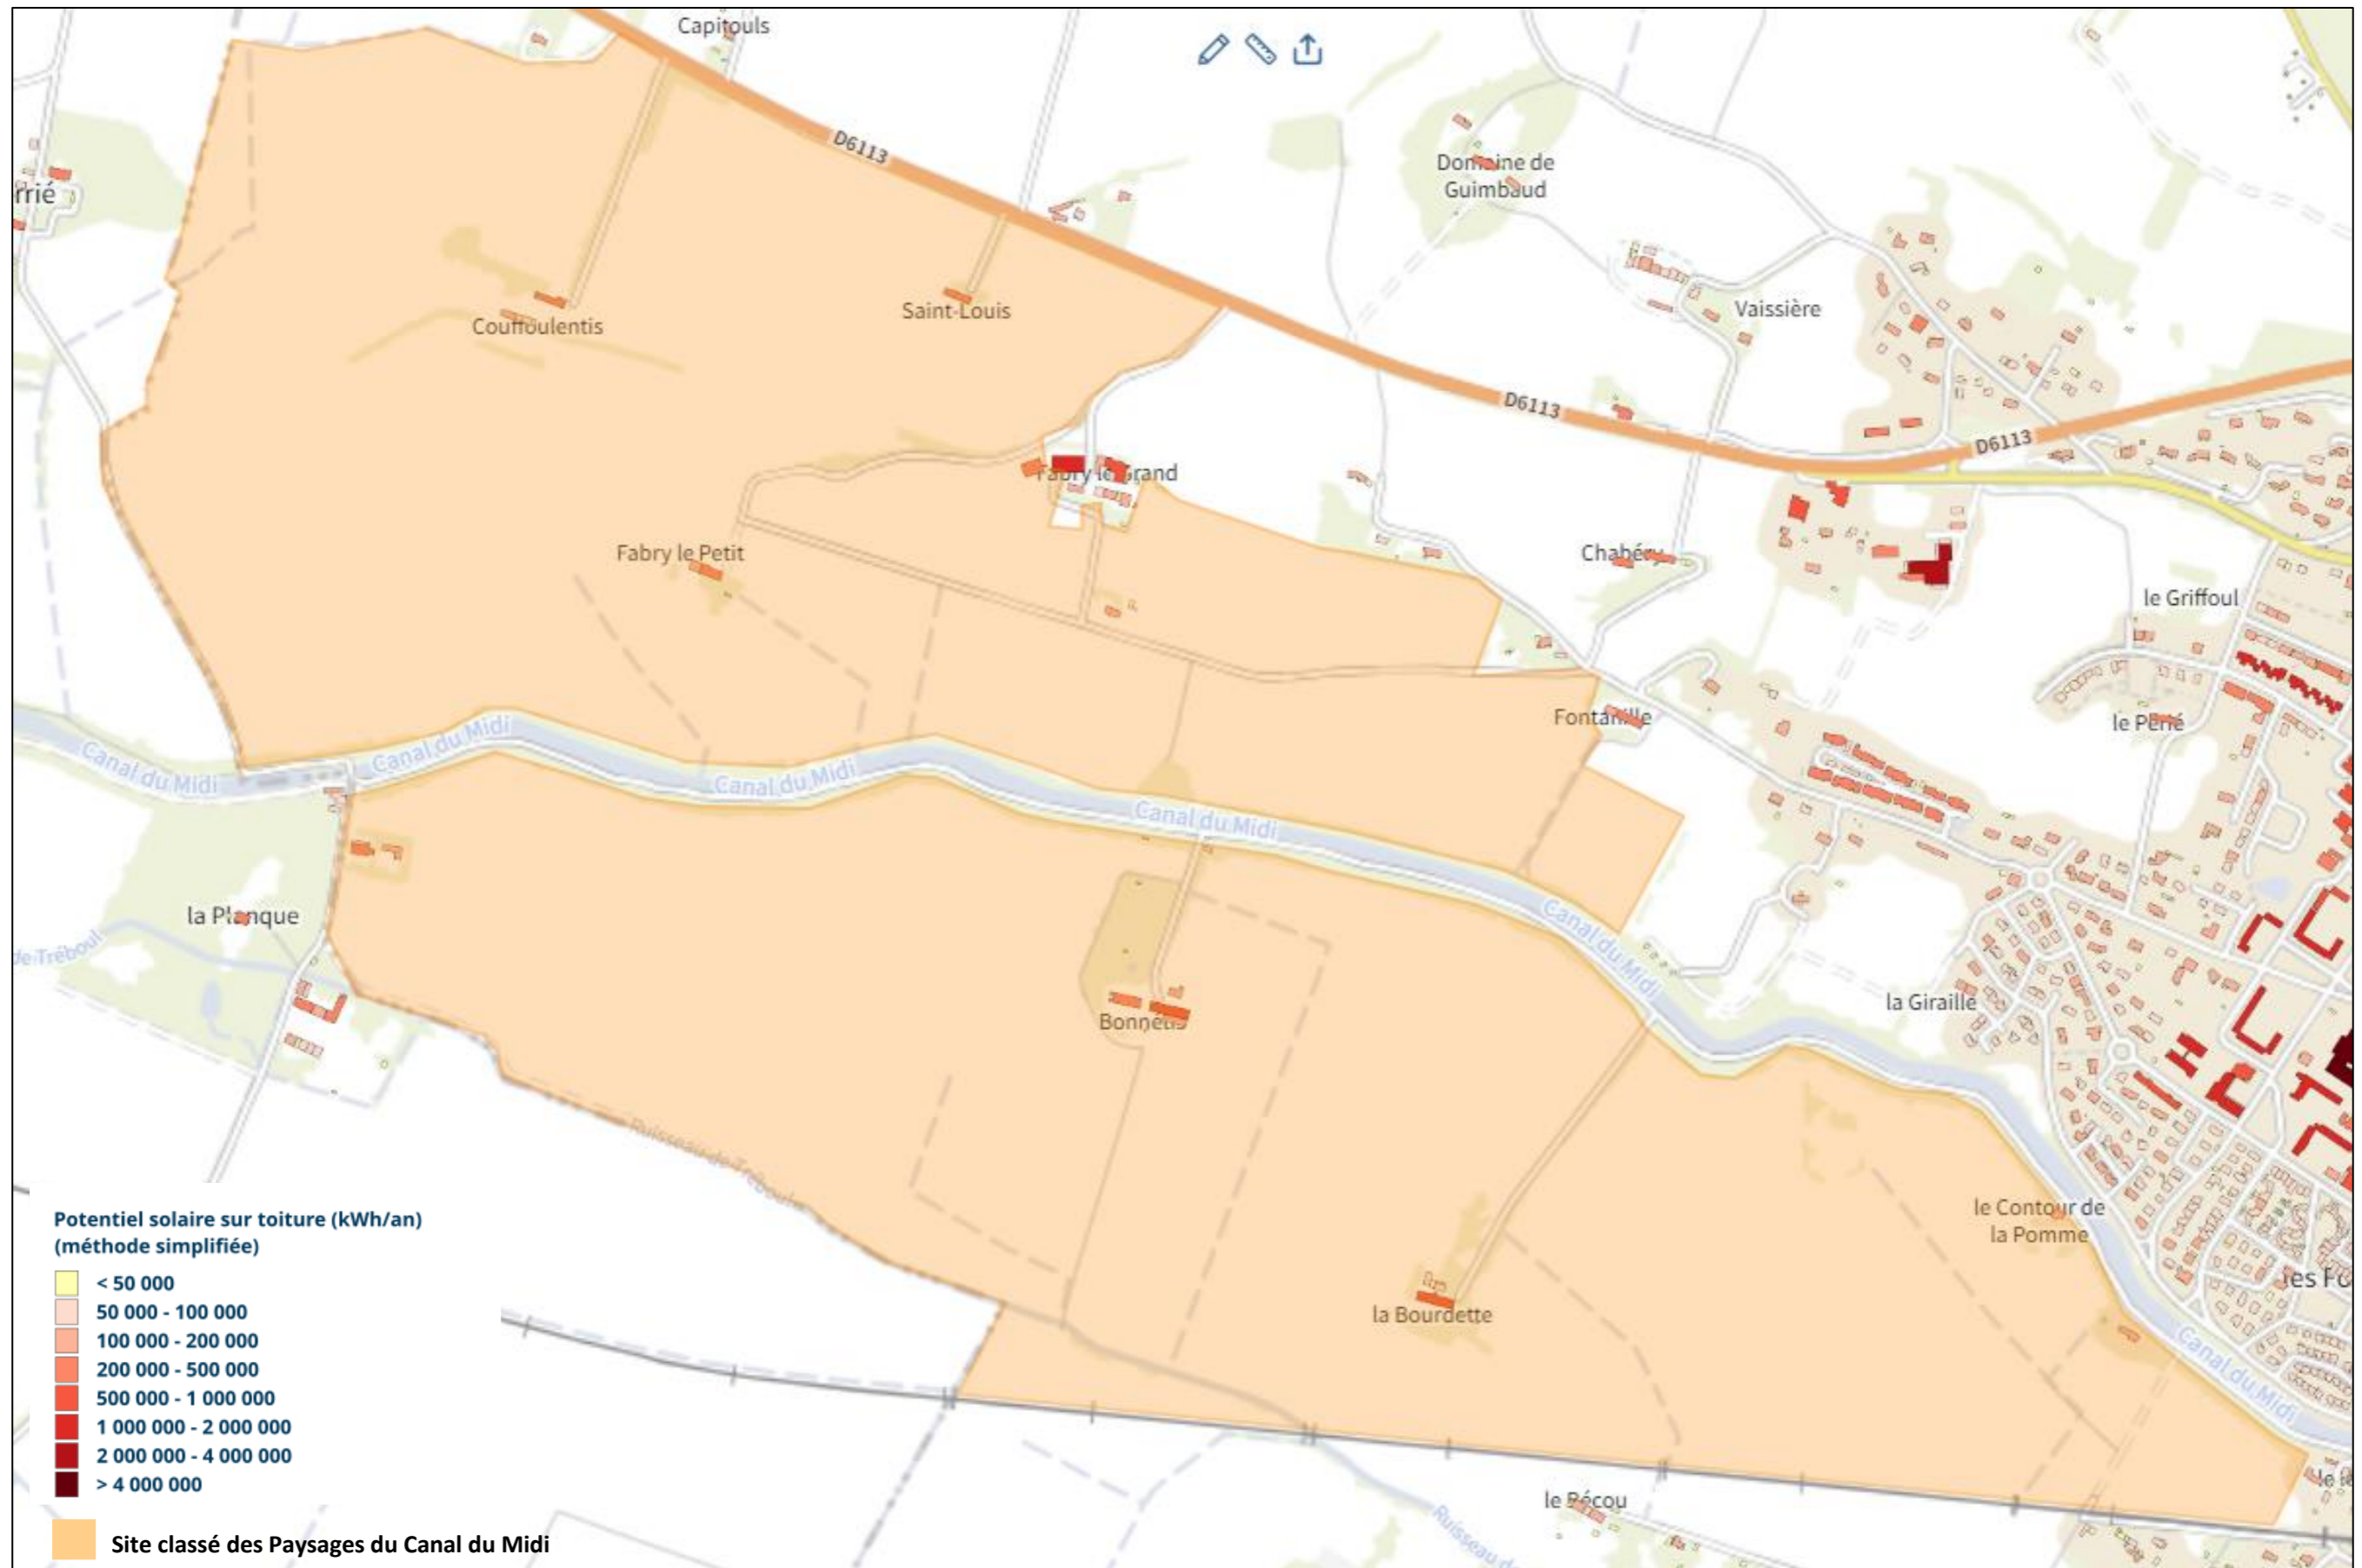

Plans cadastraux secteur du Canal du Midi – partie Est

Zoom secteur du Canal du Midi – partie Ouest

Plans cadastraux secteur du Canal du Midi – partie Ouest

Zoom secteur GRIFFOUL / Sainte Catherine / Les Fontanilles