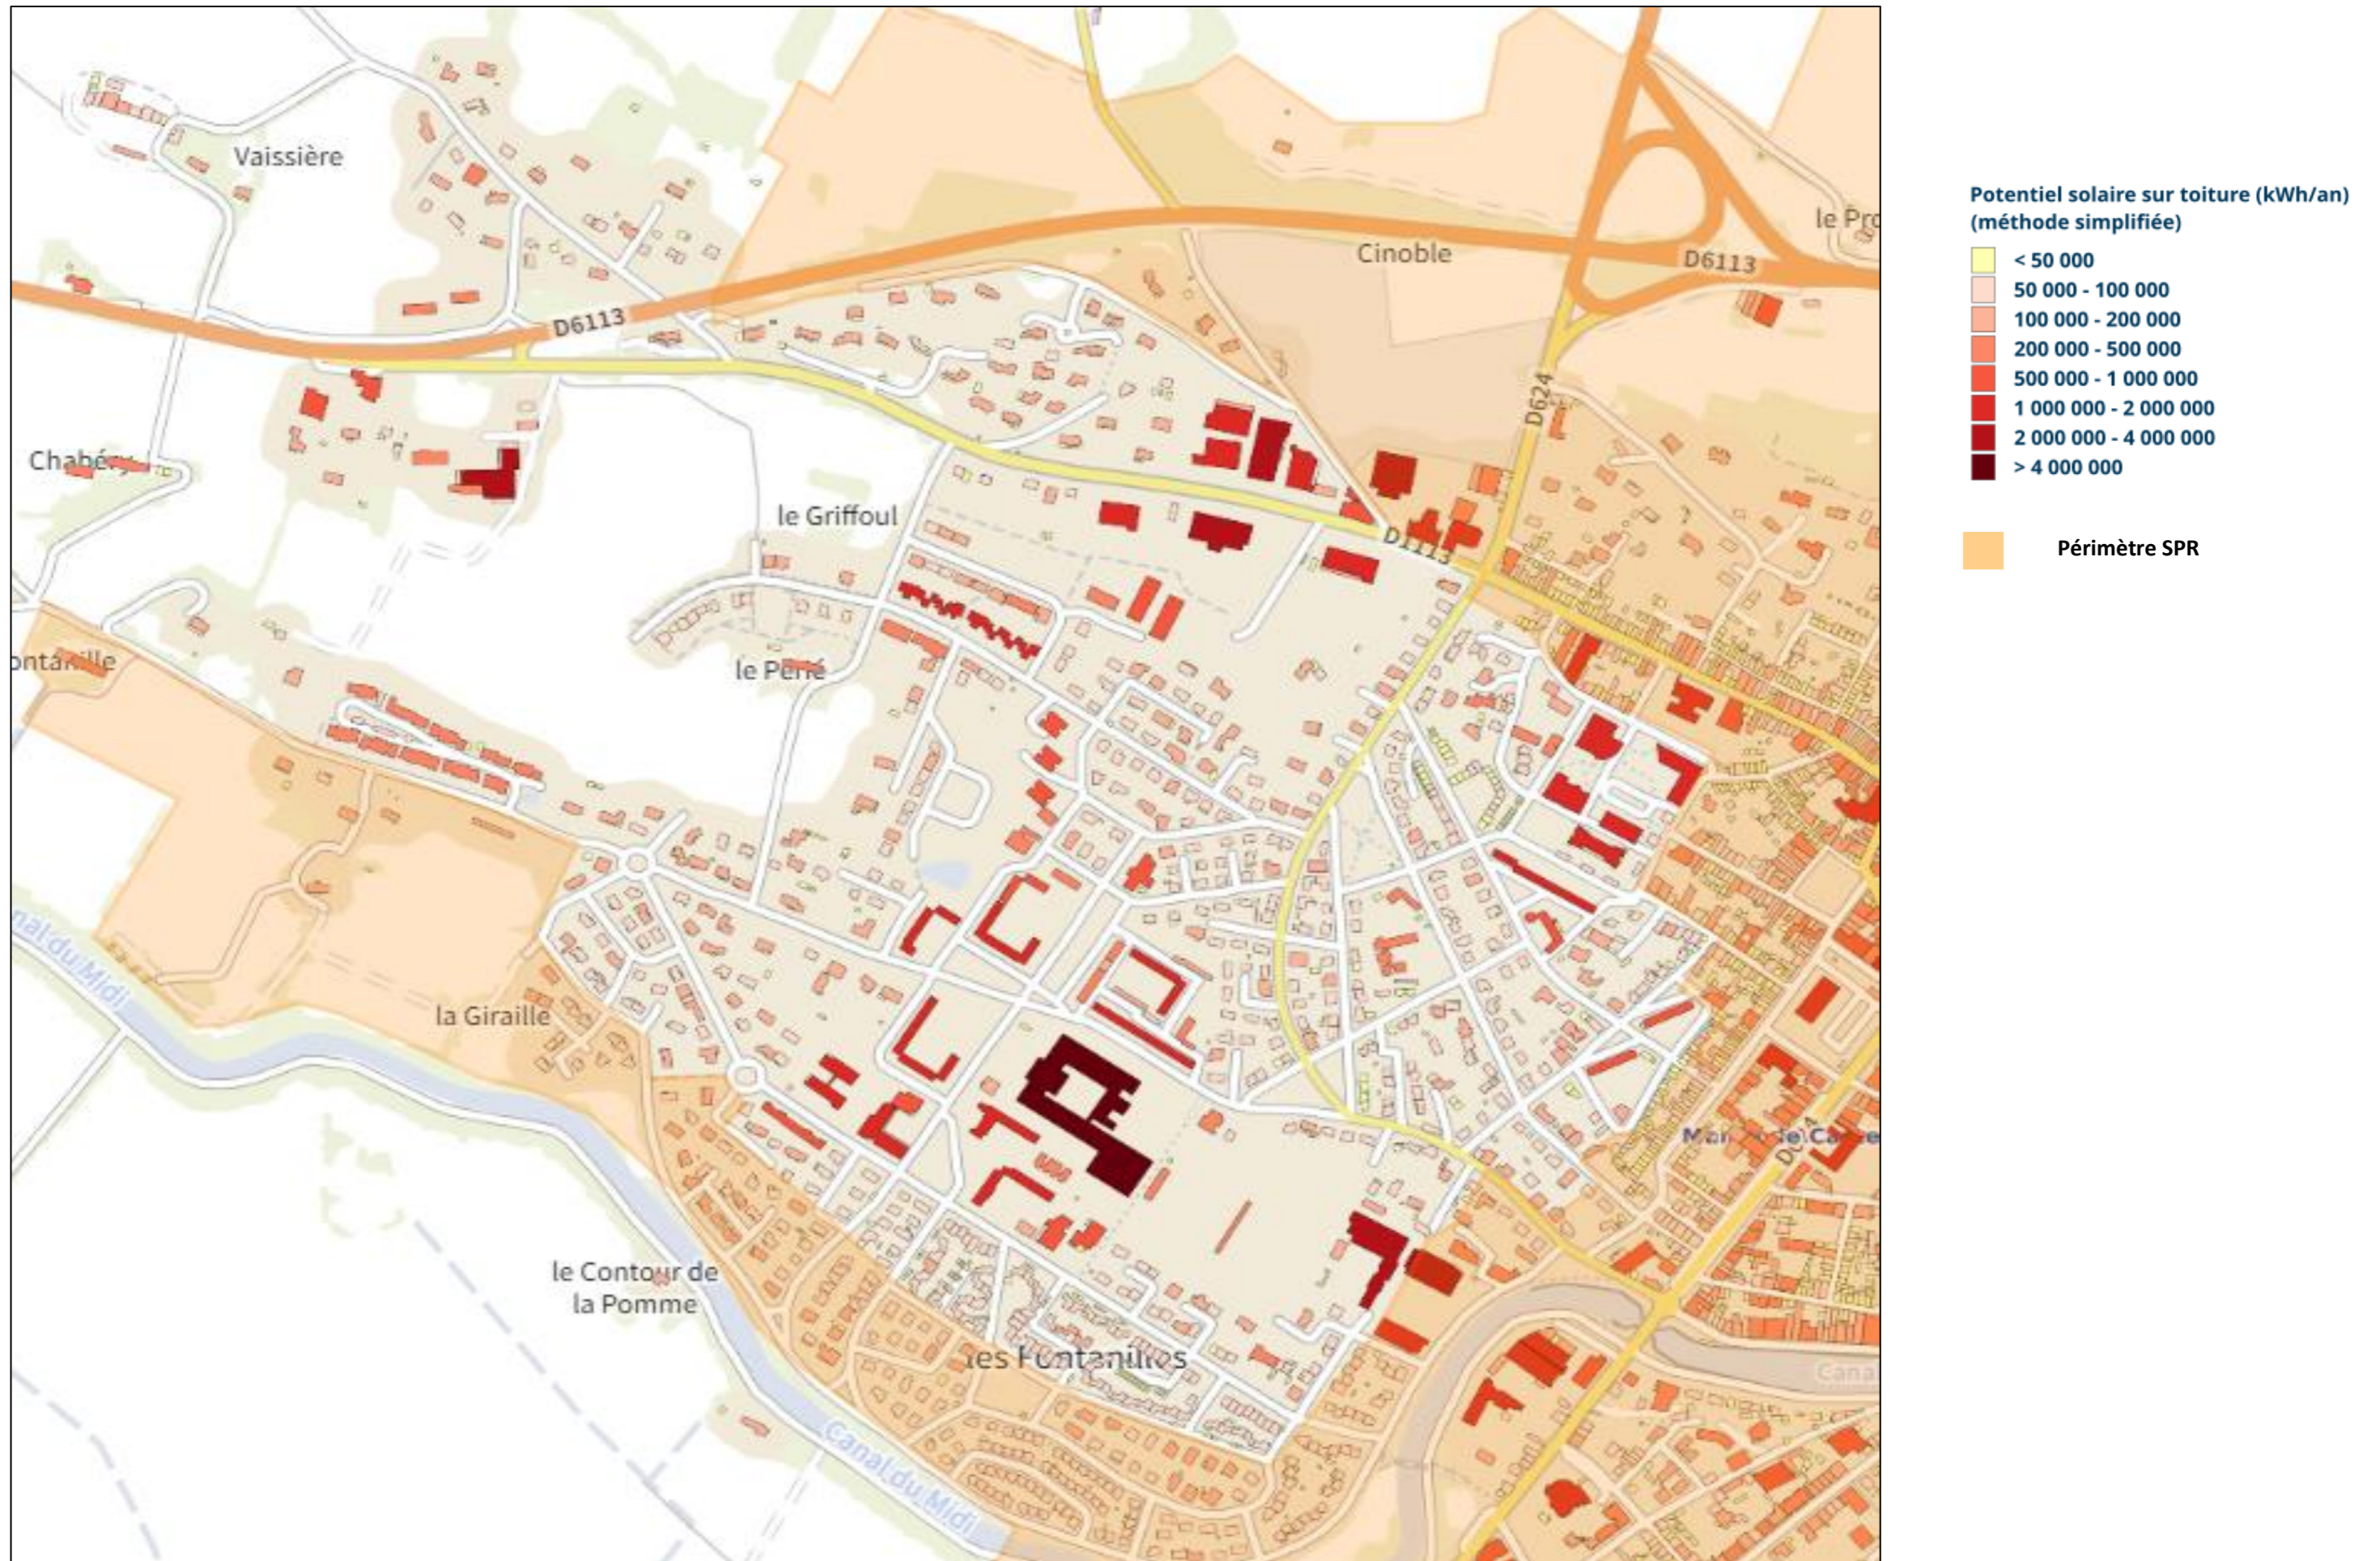

Zoom secteur 1 – SPR – secteur Nord-Ouest