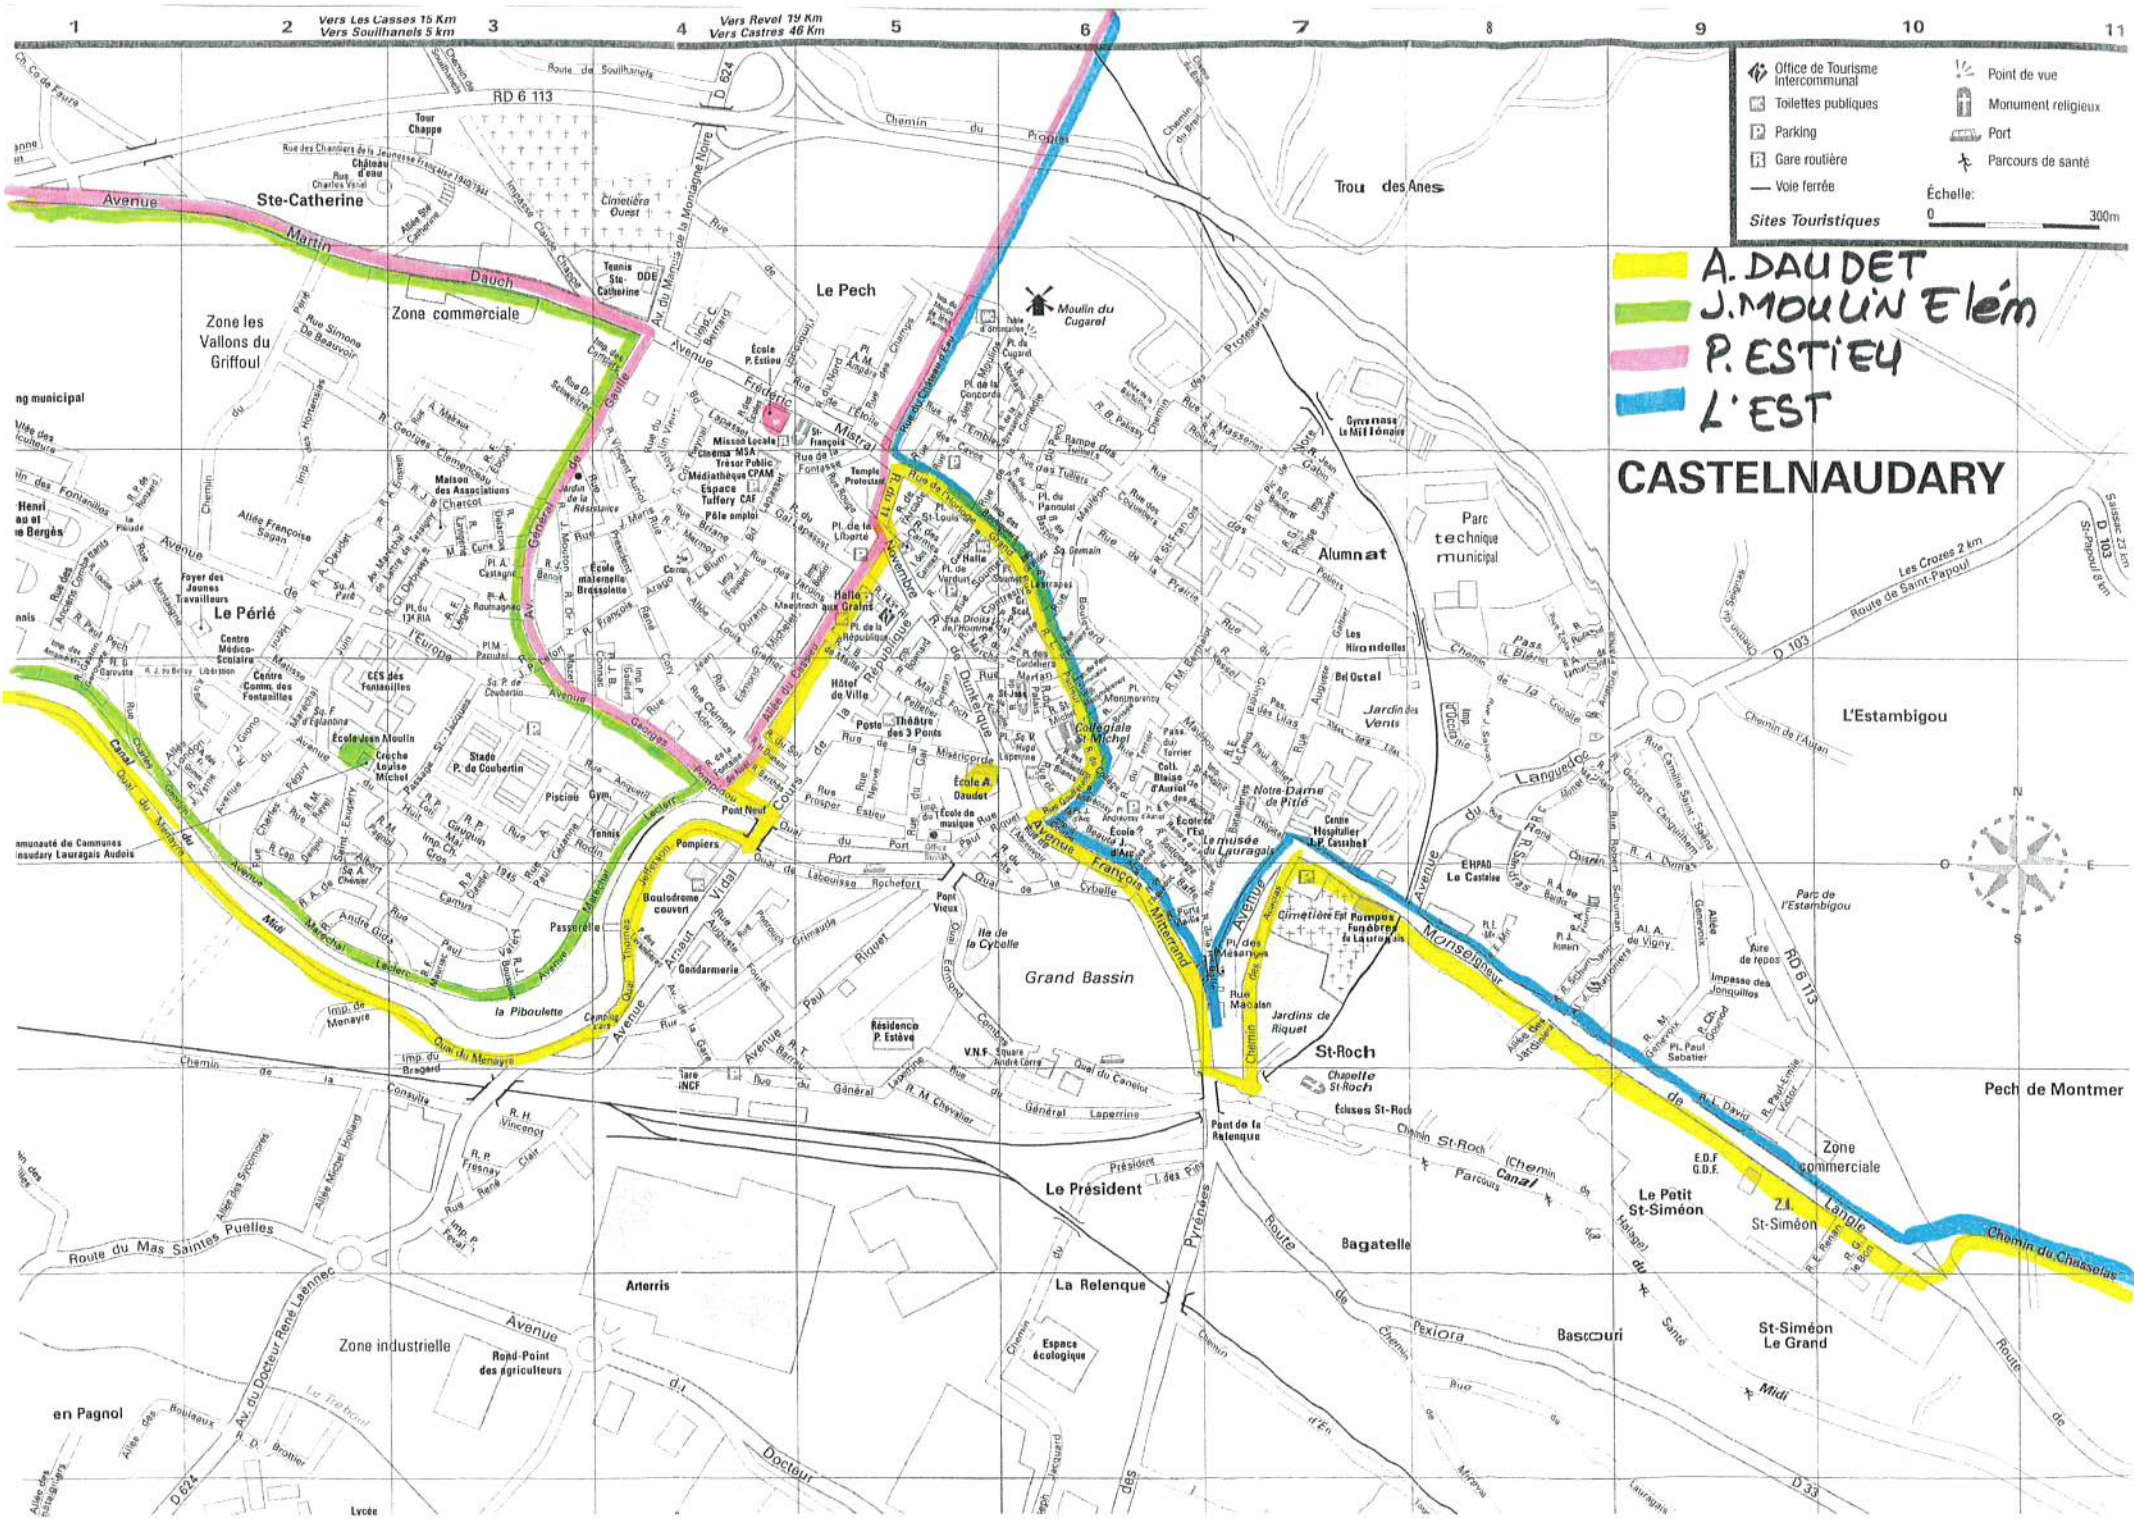

- Office de Tourisme Intercommunal
 - Toilettes publiques
 - Parking
 - Gare routière
 - Voie ferrée
 - Point de vue
 - Monument religieux
 - Port
 - Parcours de santé
- Sites Touristiques
- Echelle: 0 10 20 30

Petite PRINCE
BLOSSOLLETTE
JMOULIN MAT

CASTELNAUDARY

Office de Tourisme Intercommunal	Point de vue
Toilettes publiques	Monument religieux
Parking	Port
Gare routière	Parcours de santé
Voie ferrée	Echelle: 0 300m

Sites Touristiques

█ A. DAUDET
█ J. MOULIN Elém
█ P. ESTIÉU
█ L'EST

CASTELNAUDARY